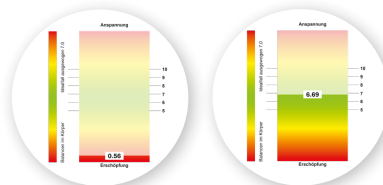

Testergebnisse des energiemedizinischen Gutachten von Dr. med. Manfred Doepp

Zitat: «Bei den Messungen wurde eindeutig ersichtlich, dass sich überwiegend vorhandene Erschöpfungsbedingte der Probanden hoch signifikant verbesserten. Die Testpersonen berichteten übereinstimmend, dass sie sich wohler fühlten.»

Die positiven Eigenschaften sind nicht nur die Vitalisierung von störenden Frequenzen, sondern gleichzeitig auch die vitalisierenden Eigenschaften auf alle Menschen, Tiere und sogar Pflanzen im Wirkkreis des sinus 5 GO.